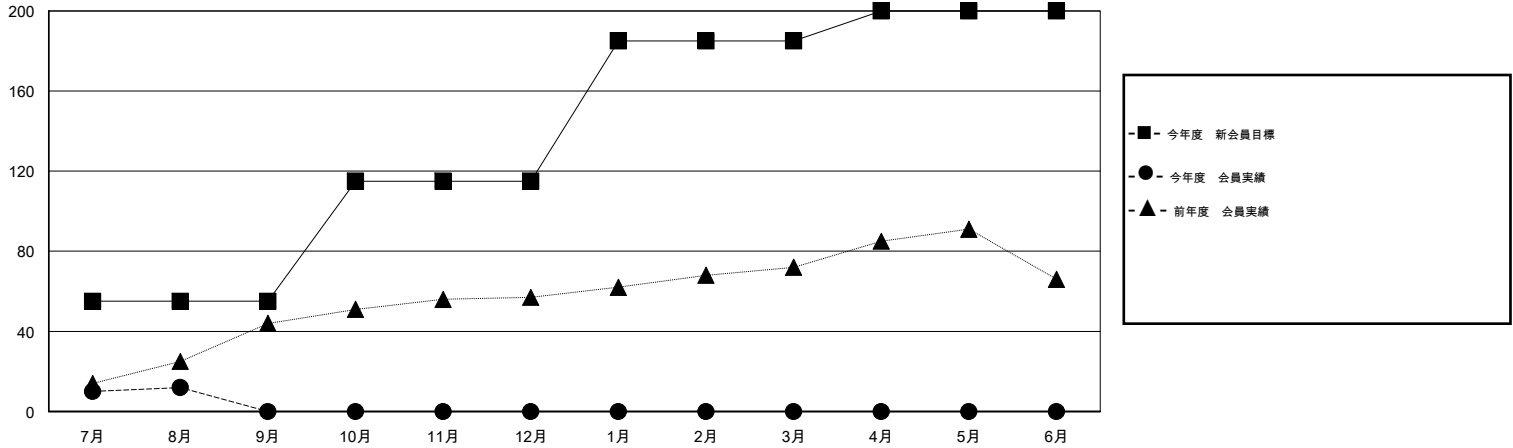

# MONTHLY MEMBERSHIP PROGRESS REPORT

District 332 C

Results as of: 8/31/2016

GMT: Masayuki Kaneko

地域 JAPAN

GMT会則地域 5-Jap

クラブ				
結果: 2016-2017				
四半期	新クラブ目標	新クラブ	解散クラブ	純増 / 減
7月/8月/9月	1	0	1	-1
10月/11月/12月	0	0	0	0
1月/2月/3月	1	0	0	0
4月/5月/6月	0	0	0	0

名				
結果: 2016-2017				
四半期	新会員目標	チャーターメン バー / 新会員	退会者	純増 / 減
7月/8月/9月	55	40	28	12
10月/11月/12月	60	0	0	0
1月/2月/3月	70	0	0	0
4月/5月/6月	15	0	0	0

新クラブ目標及び実績累計

会員目標及び実績累計

解散クラブ: 1	21 CLUBS OF 68 一名以上の新会員を登録	男女別
退会者		男性 1,349 (70.93%) 女性 553 (29.07%)
物故会員 1	<a href="#">健康診断データはこちら</a>	家族会員 952
クラブ解散 3		世帯主 424
その他 24		世帯主以外 528
合計 28		