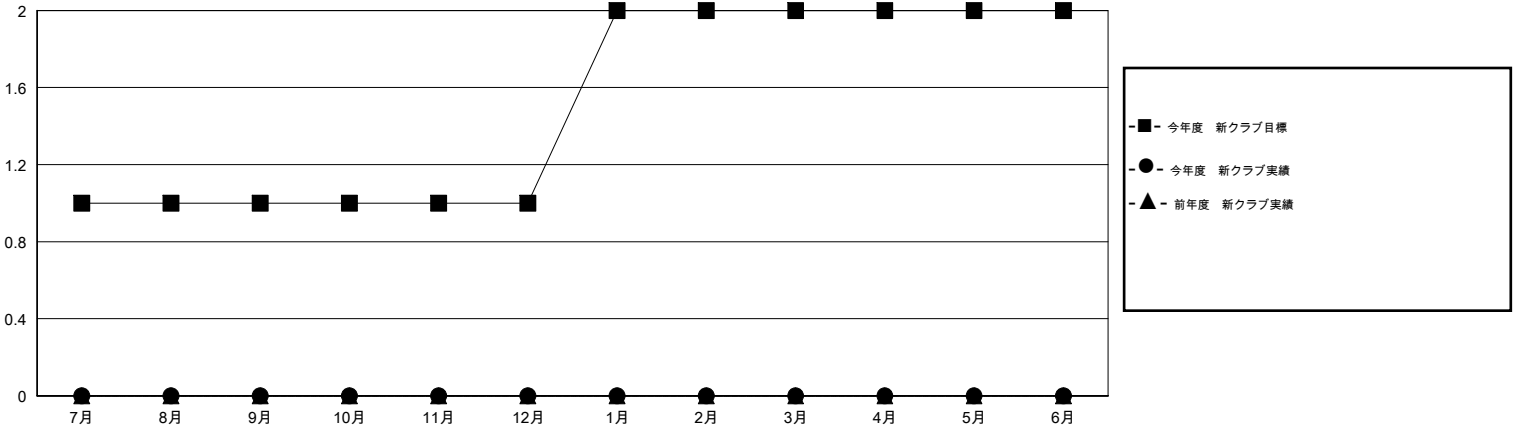

# MONTHLY MEMBERSHIP PROGRESS REPORT

District 332 C

Results as of: 8/31/2016

GMT: Masayuki Kaneko

地域 JAPAN

GMT会則地域 5-Jap

クラブ				
結果: 2016-2017				
四半期	新クラブ目標	新クラブ	解散クラブ	純増 / 減
7月/8月/9月	1	0	1	-1
10月/11月/12月	0	0	0	0
1月/2月/3月	1	0	0	0
4月/5月/6月	0	0	0	0

名				
結果: 2016-2017				
四半期	新会員目標	チャーターメン バー / 新会員	退会者	純増 / 減
7月/8月/9月	55	40	28	12
10月/11月/12月	60	0	0	0
1月/2月/3月	70	0	0	0
4月/5月/6月	15	0	0	0

新クラブ目標及び実績累計

会員目標及び実績累計

解散クラブ: 1	21 CLUBS OF 68 一名以上の新会員を登録	男女別
退会者		男性 1,349 (70.93%) 女性 553 (29.07%)
物故会員 1	<a href="#">健康診断データはこちら</a>	家族会員 952
クラブ解散 3		世帯主 424
その他 24		世帯主以外 528
合計 28		